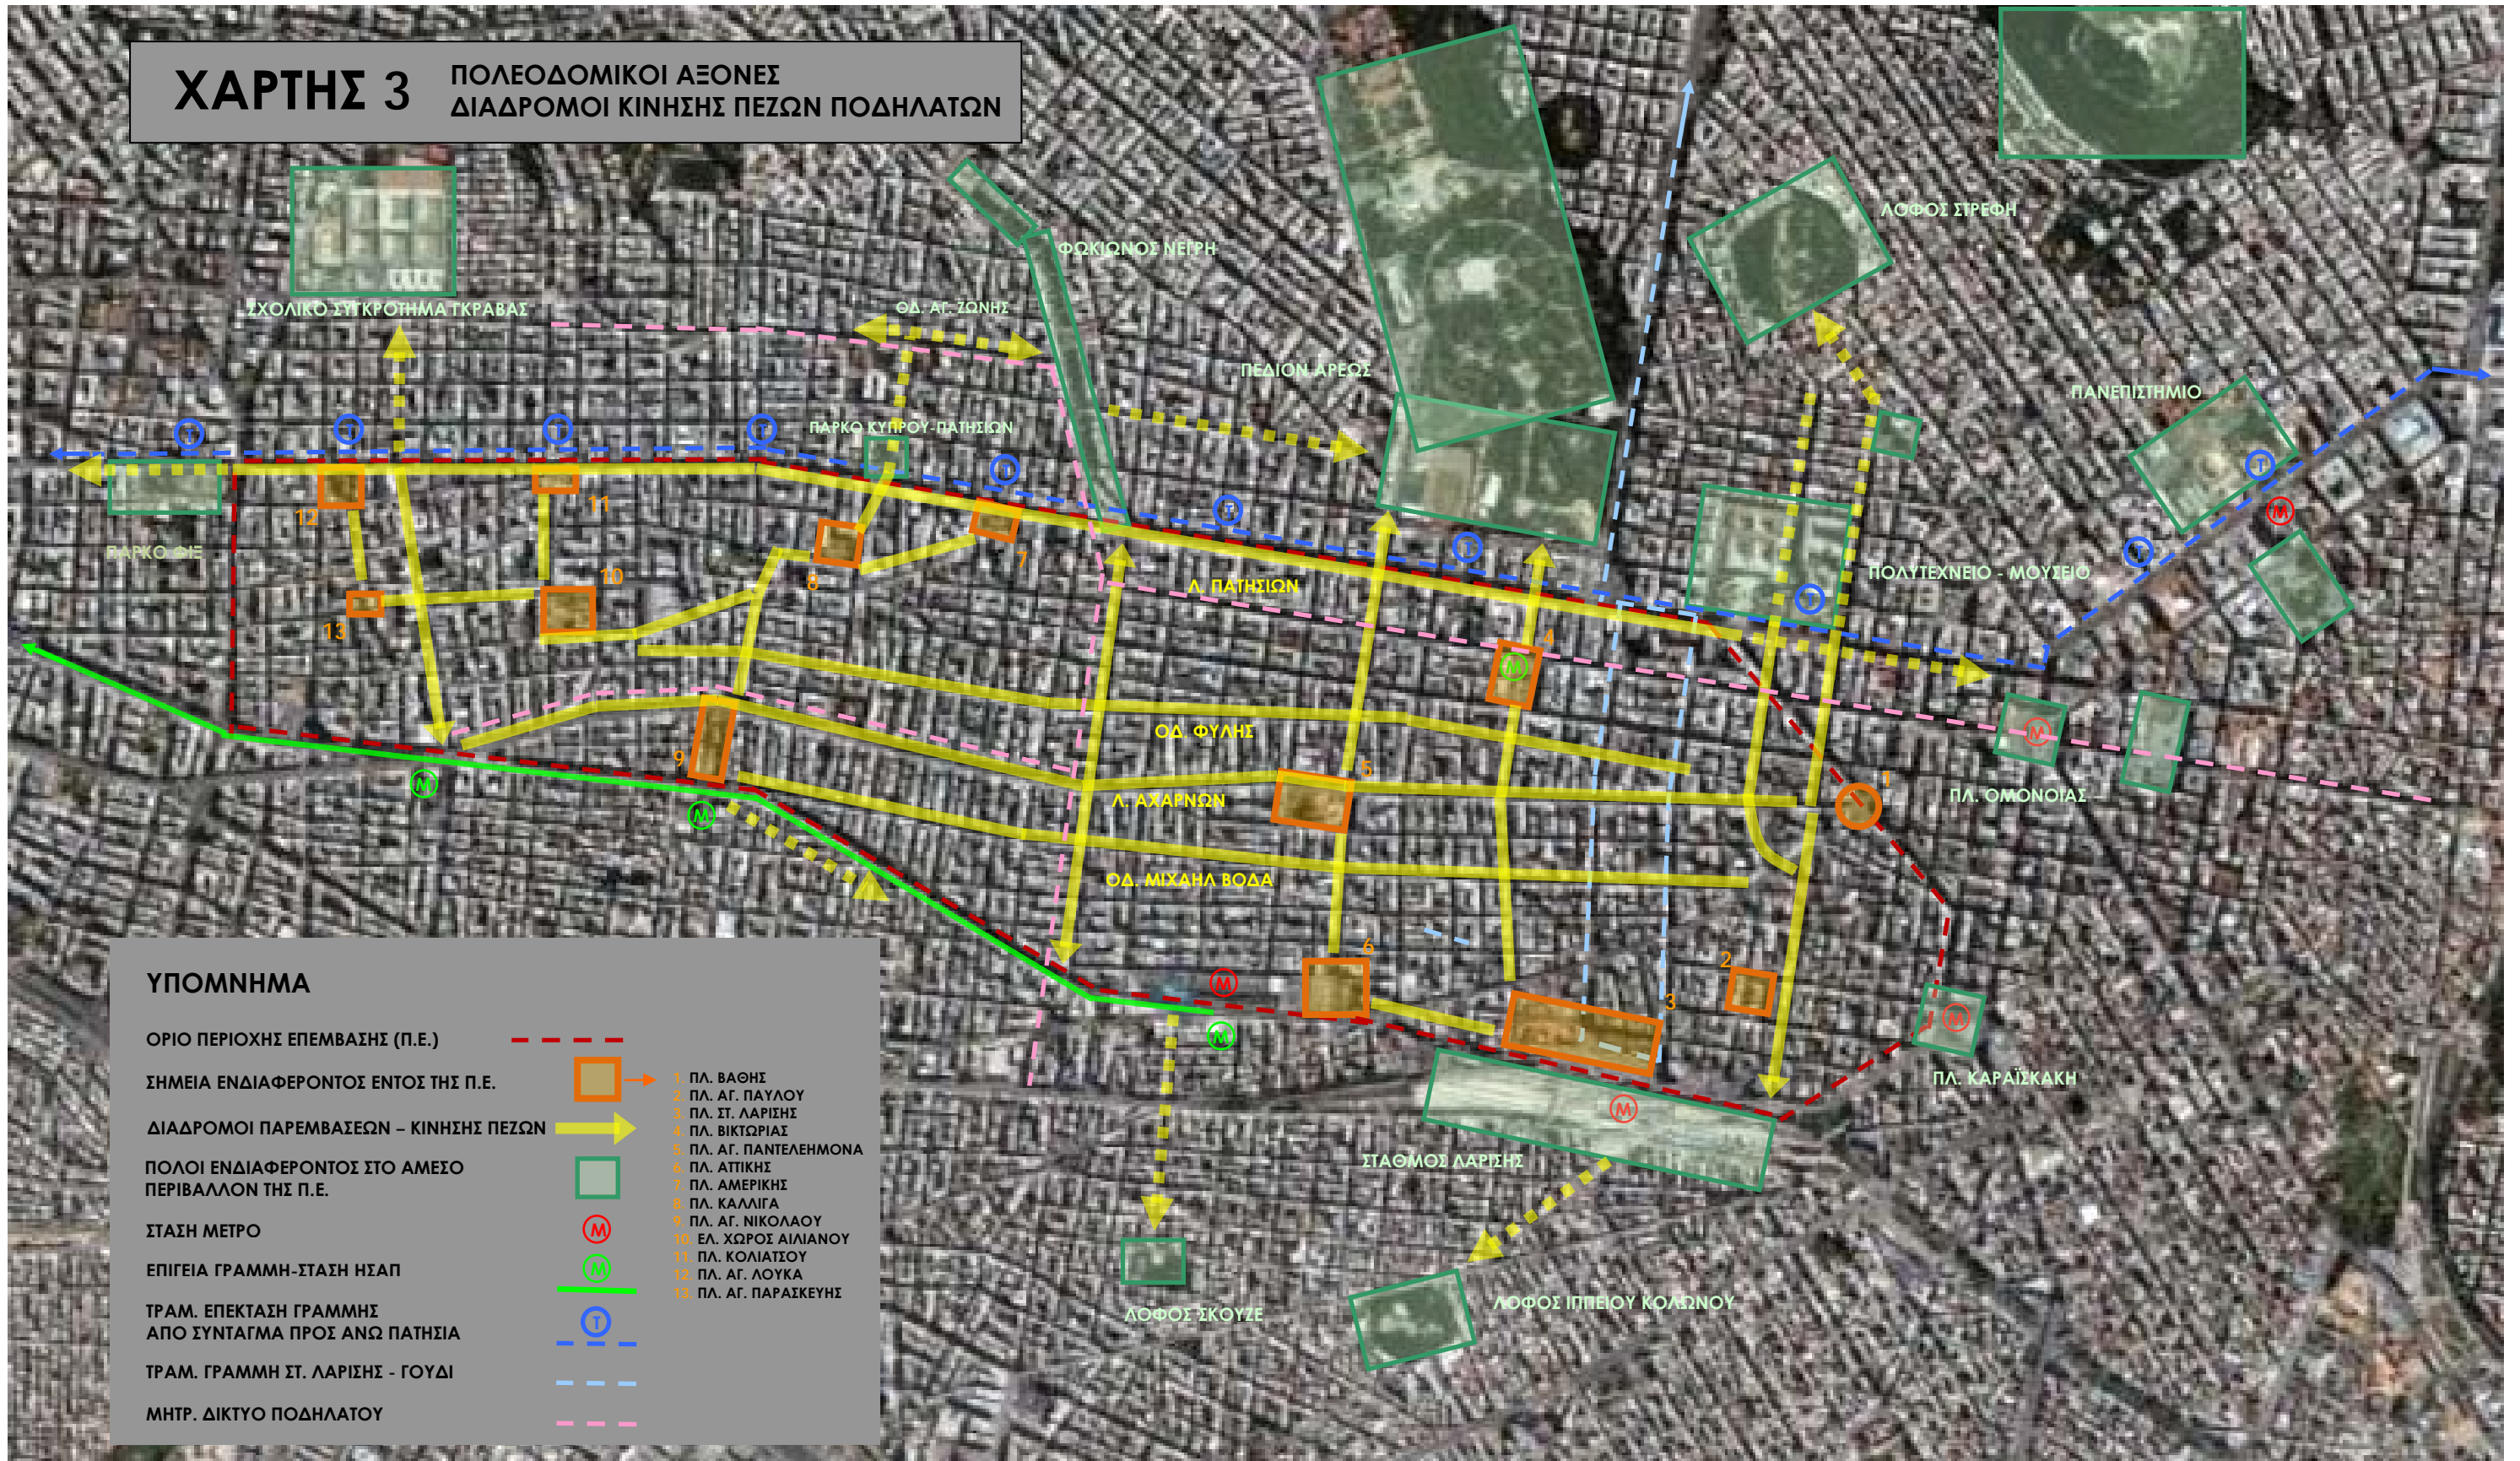

# ΧΑΡΤΗΣ 3 ΠΟΛΕΟΔΟΜΙΚΟΙ ΑΞΟΝΕΣ ΔΙΑΔΡΟΜΟΙ ΚΙΝΗΣΗΣ ΠΕΖΩΝ ΠΟΔΗΛΑΤΩΝ

## ΥΠΟΜΝΗΜΑ

- ΟΡΙΟ ΠΕΡΙΟΧΗΣ ΕΠΕΜΒΑΣΗΣ (Π.Ε.) - - -
- ΣΗΜΕΙΑ ΕΝΔΙΑΦΕΡΟΝΤΟΣ ΕΝΤΟΣ ΤΗΣ Π.Ε. ■
- ΔΙΑΔΡΟΜΟΙ ΠΑΡΕΜΒΑΣΕΩΝ - ΚΙΝΗΣΗΣ ΠΕΖΩΝ →
- ΠΟΛΟΙ ΕΝΔΙΑΦΕΡΟΝΤΟΣ ΣΤΟ ΑΜΕΣΟ ΠΕΡΙΒΑΛΛΟΝ ΤΗΣ Π.Ε. □
- ΣΤΑΣΗ ΜΕΤΡΟ M
- ΕΠΙΓΕΙΑ ΓΡΑΜΜΗ-ΣΤΑΣΗ ΗΣΑΠ M
- ΤΡΑΜ. ΕΠΕΚΤΑΣΗ ΓΡΑΜΜΗΣ ΑΠΟ ΣΥΝΤΑΓΜΑ ΠΡΟΣ ΑΝΩ ΠΑΤΗΣΙΑ
- ΤΡΑΜ. ΓΡΑΜΜΗ ΣΤ. ΛΑΡΙΣΗΣ - ΓΟΥΔΙ
- ΜΗΤΡ. ΔΙΚΤΥΟ ΠΟΔΗΛΑΤΟΥ

- 1 ΠΛ. ΒΑΦΗΣ
- 2 ΠΛ. ΑΓ. ΠΑΥΛΟΥ
- 3 ΠΛ. ΣΤ. ΛΑΡΙΣΗΣ
- 4 ΠΛ. ΒΙΚΤΩΡΙΑΣ
- 5 ΠΛ. ΑΓ. ΠΑΝΤΕΛΗΜΟΝΑ
- 6 ΠΛ. ΑΤΙΚΗΣ
- 7 ΠΛ. ΑΜΕΡΙΚΗΣ
- 8 ΠΛ. ΚΑΛΛΙΓΑ
- 9 ΠΛ. ΑΓ. ΝΙΚΟΛΑΟΥ
- 10 ΕΛ. ΧΩΡΟΣ ΑΙΛΙΑΝΟΥ
- 11 ΠΛ. ΚΟΛΙΑΤΣΟΥ
- 12 ΠΛ. ΑΓ. ΛΟΥΚΑ
- 13 ΠΛ. ΑΓ. ΠΑΡΑΣΚΕΥΗΣ

ΠΟΛΥΤΕΧΝΕΙΟ - ΜΟΥΣΕΙΟ

Λ. ΠΑΤΗΣΙΩΝ

ΟΔ. ΦΥΛΗΣ

Λ. ΑΧΑΡΝΩΝ

ΟΔ. ΜΙΧΑΗΛ ΒΟΔΑ

ΠΛ. ΟΜΟΝΟΙΑΣ

ΠΛ. ΚΑΡΑΪΣΚΑΚΗ

ΣΤΑΘΜΟΣ ΛΑΡΙΣΗΣ